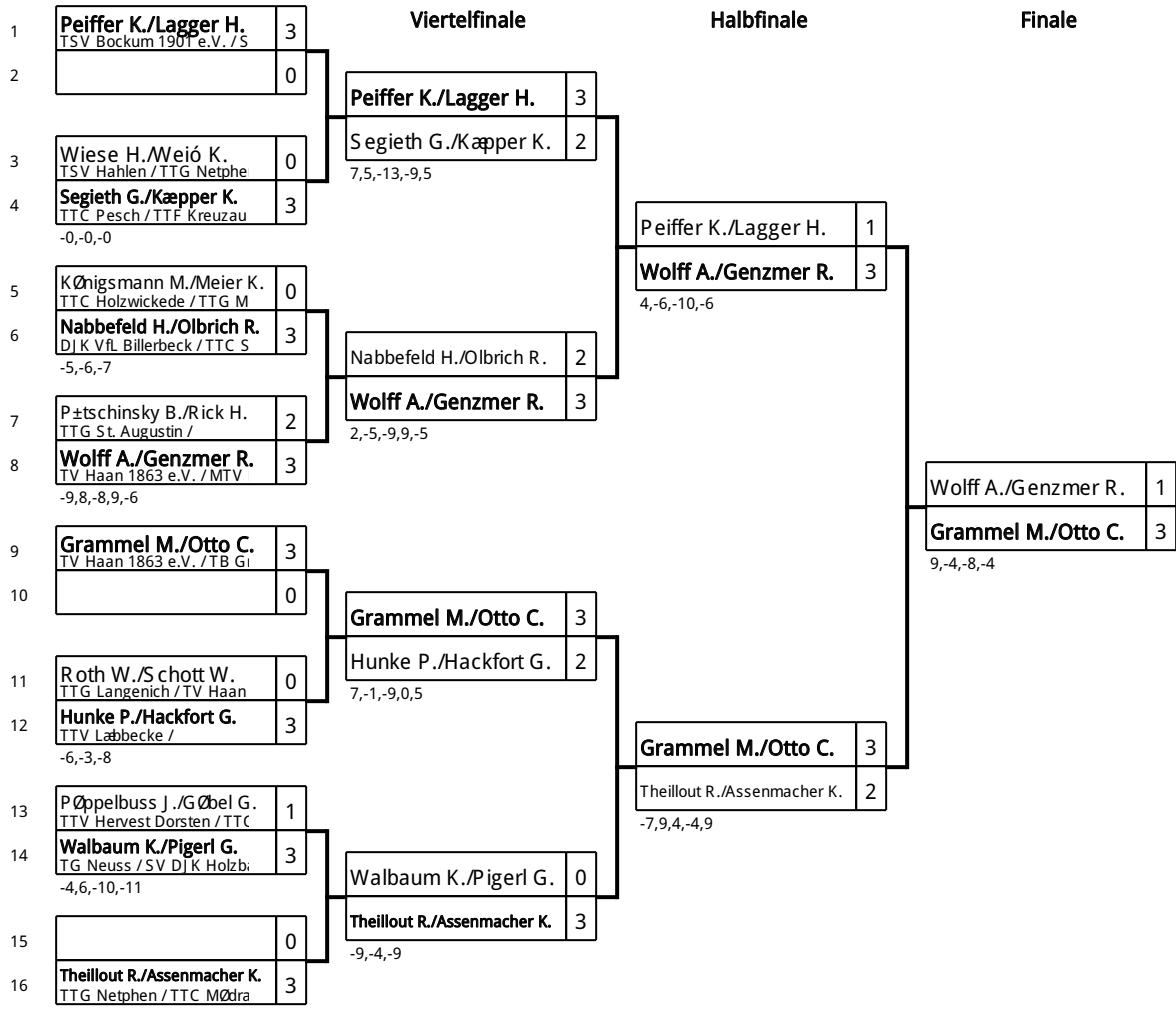

Westdeutsche Einzelmeisterschaften Seniorinnen/Senioren

Klasse: Senioren 70 Doppel 09.12.2016 Hamm

Westdeutsche Einzelmeisterschaften Seniorinnen/Senioren

Klasse: Senioren 75 Doppel 09.12.2016 Hamm

	Viertelfinale		Halbfinale		Finale	
1	Bison E./Witthaus B. VfB Kirchhellen / TTSC Ma	3				
2		0	Bison E./Witthaus B.	3		
3	Betz M./Hartema G. SV Villich-Maddorf / TuS Ho	1	Meys H./Lieb I.	0		
4	Meys H./Lieb I. TTC Troisdorf / TTG Niede -3,-4,3,-10	3	1,6,7			
5	Zillich D./Osarek H. TV Gerthe /	3		Bison E./Witthaus B.	2	
6	Ferdinand K./Zilken D. Turnverein Grafenberg / F1 7,4,6	0	Zillich D./Osarek H.	3	5,6,-8,-7,-9	
7		0	Hochwald M./Nolteernsting B.	2		
8	Hochwald M./Nolteernsting B. TTU Bad Oeynhausen e.V	3	-6,-13,8,12,8			Zillich D./Osarek H.
9	Kretzer H./Blessenohl M. DJK TuS 02 Siegen / SSV	3				1
10		0	Kretzer H./Blessenohl M.	3		Kretzer H./Blessenohl M.
11	Kraó H./Czerkies A. TSG Damen / TSV Hahler	2	Göbels H./Hartwig R.	1		3
12	Göbels H./Hartwig R. TTC Arsbeck 1984 / TTC E -5,4,5,-11,-6	3	0,6,-9,7			8,-7,-4,-10
13	Laupichler R./Schwesig L. TTF Lanen / TV 1909 e.V.	3		Kretzer H./Blessenohl M.	3	
14	Frey G./Kempf H. SW Marienfeld / TTSV Sch 10,5,9	0	Laupichler R./Schwesig L.	3		
15		0	Brocke M./Reinhart H.	2		
16	Brocke M./Reinhart H. TTV DJK Altenessen / TTF	3	-10,9,8,-10,7	Laupichler R./Schwesig L.	1	
				8,6,-7,11