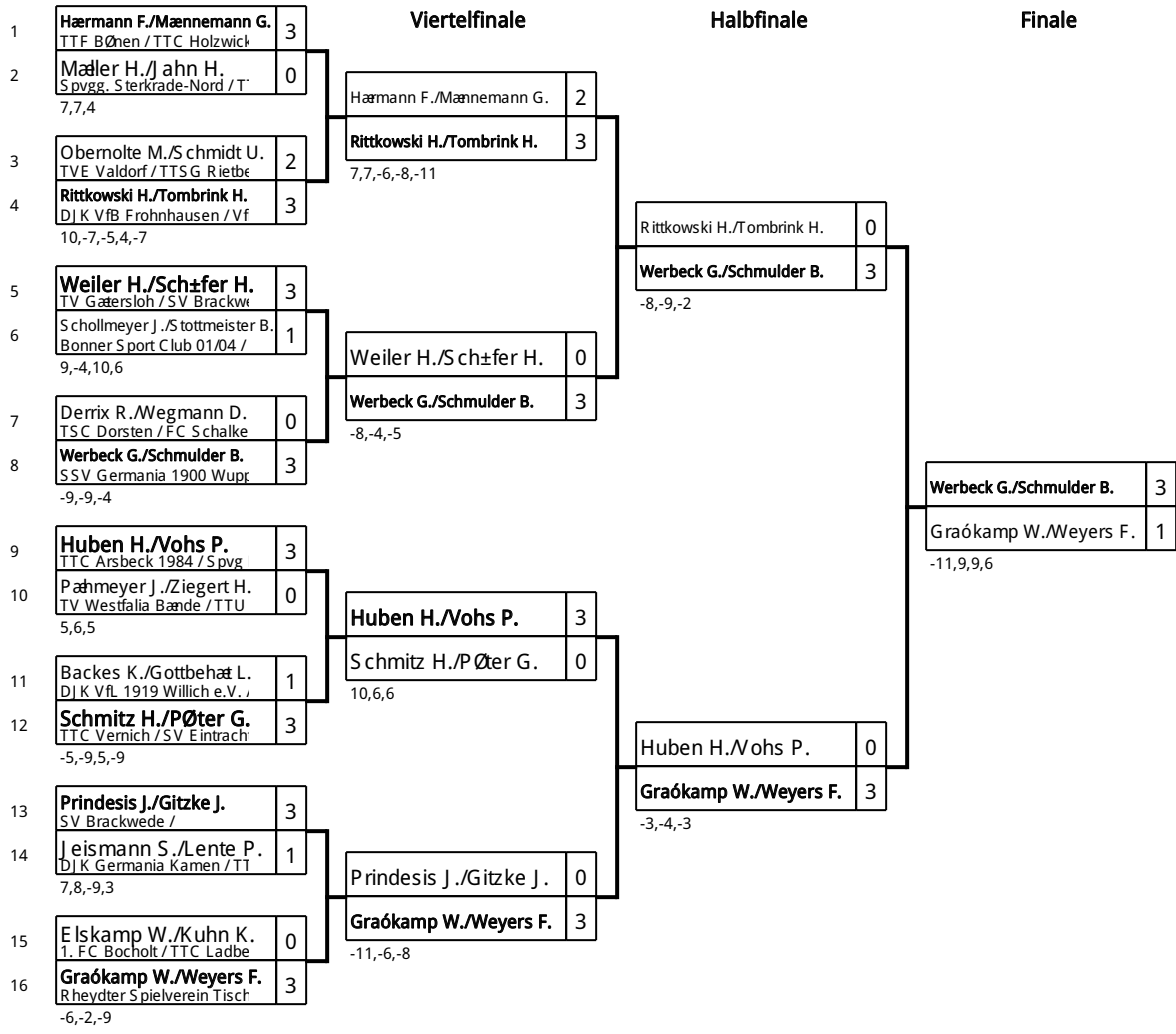

Westdeutsche Einzelmeisterschaften Seniorinnen/Senioren

Klasse: Senioren 65 Doppel 09.12.2016 Hamm