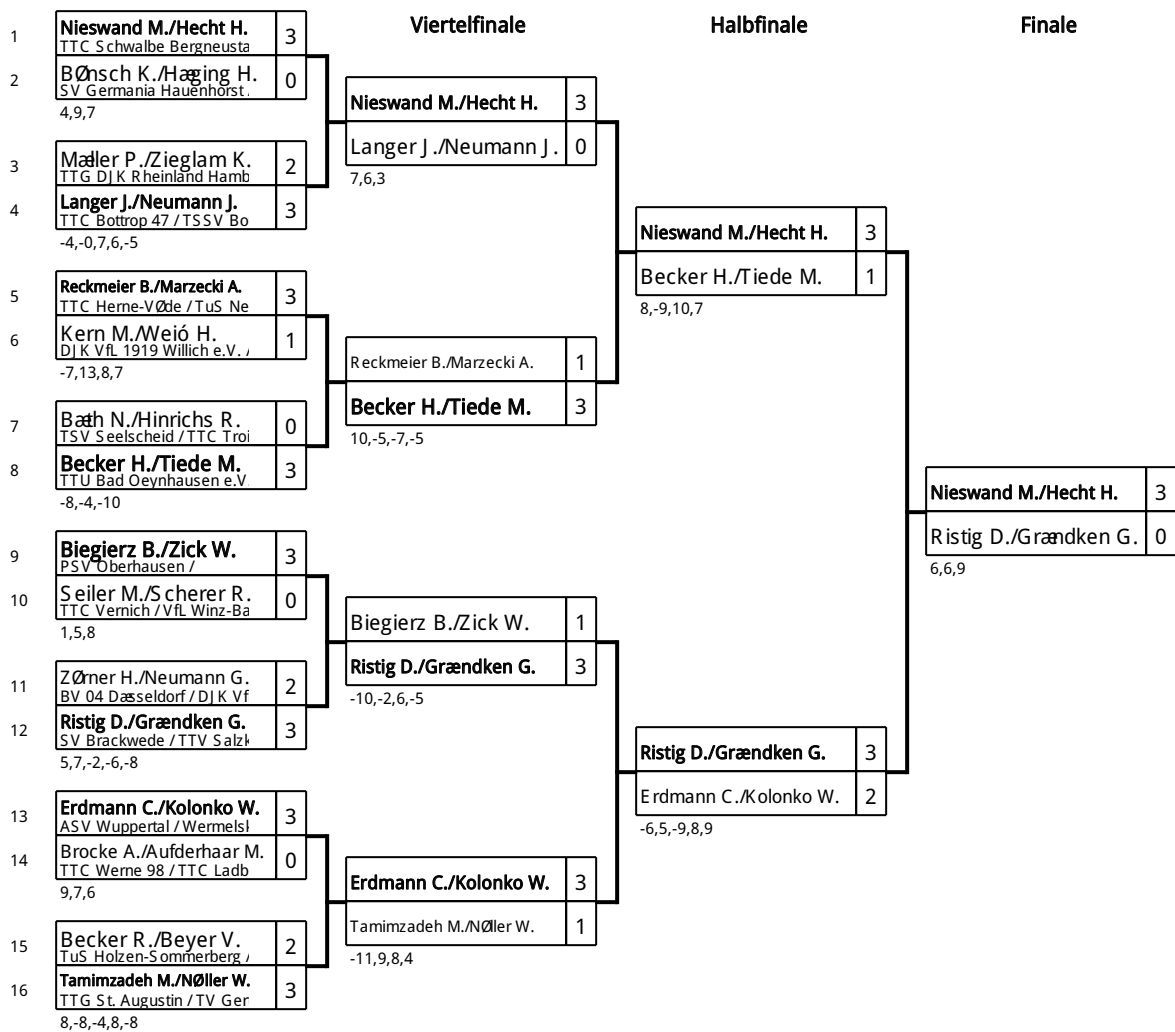

Westdeutsche Einzelmeisterschaften Seniorinnen/Senioren

Klasse: Senioren 50 Doppel 09.12.2016 Hamm

	Achtelfinale		Viertelfinale		Halbfinale		Finale		
1	Maiworm C./Maiworm S. TuRa Germania Oberdree	3							
2		0	Maiworm C./Maiworm S.	3					
3	Riehl N./Judtka H. TSC Eintracht Dortmund /	3	Riehl N./Judtka H.	0					
4	Otto B./Sener a TTC Arsbeck 1984 / Kemp	0	5,11,5						
5	Doctor D./Heinzig J. TSV Bockum 1901 e.V. / A	3		Maiworm C./Maiworm S.	3				
6		0		Watermann U./Wästenbecker	0				
7		0	Doctor D./Heinzig J.	1	10,7,9				
8	Watermann U./Wästenbecker TuS Bexterhagen /	3	Watermann U./Wästenbecker	3	-6,-6,7,-7				
9	Koss D./Michajlov A. TTC Altena / PSV Oberhar	3				Maiworm C./Maiworm S.	3		
10		0	Koss D./Michajlov A.	3		Koss D./Michajlov A.	0		
11		0	Rohlje R./Grothe A.	1	10,7,7				
12	Rohlje R./Grothe A. TTC Schwalbe Bergneusta	3	7,10,-7,2						
13	Osmani W./Supe V. TuS Haltern / 1. FC Giever	3		Koss D./Michajlov A.	3				
14		0	Osmani W./Supe V.	0					
15		0	Wolter M./Hochhausen A.	3	7,9,-6,6				
16	Wolter M./Hochhausen A. TTV Ronsdorf / TV Erkelen	3	-8,-3,-5						
17	Heckmann C./Ostendarp L. TB Burgsteinfurt / GSV Frö	3						Maiworm C./Maiworm S.	0
18		0	Heckmann C./Ostendarp L.	3				Heckmann C./Ostendarp L.	3
19		0	Evers K./Meyer zu Wendischh	1	-7,-6,-12				
20	Evers K./Meyer zu Wendischh TuS Hækker-Aschen / TuS	3	5,7,-8,5						
21	Siepmann C./Höhn E. MTG Essen-Horst / ASV W	3		Heckmann C./Ostendarp L.	3				
22		0	Siepmann C./Höhn E.	1					
23		0	Reckers T./Karmainski E.	3	-8,8,9,8				
24	Reckers T./Karmainski E. TTC Lantenbach / TTF GW	3	-3,9,-4,-4			Heckmann C./Ostendarp L.	3		
25	Lewandowski F./Hellmann K. TTC Herne-Vöde / DJ K BW	3				Jungblut R./Boden U.	1		
26		0	Lewandowski F./Hellmann K.	3	-13,4,5,9				
27		0	Frei P./Hinrichs J.	2					
28	Frei P./Hinrichs J. DJ K spinfactory Köln / TTC	3	13,-7,10,-5,9						
29	Bröcker D./Merkler M. TV Westfalia Epe /	0		Lewandowski F./Hellmann K.	2				
30	Meyer N./Schweika N. TuRa Eisen / DSC Warne-	3	-12,-7,-11						
31		0	Jungblut R./Boden U.	3	-7,-9,8,6,-7				
32	Jungblut R./Boden U. Sportverein Union Velbert	3	-8,-6,-10						

Westdeutsche Einzelmeisterschaften Seniorinnen/Senioren

Klasse: Senioren 60 Doppel 09.12.2016 Hamm