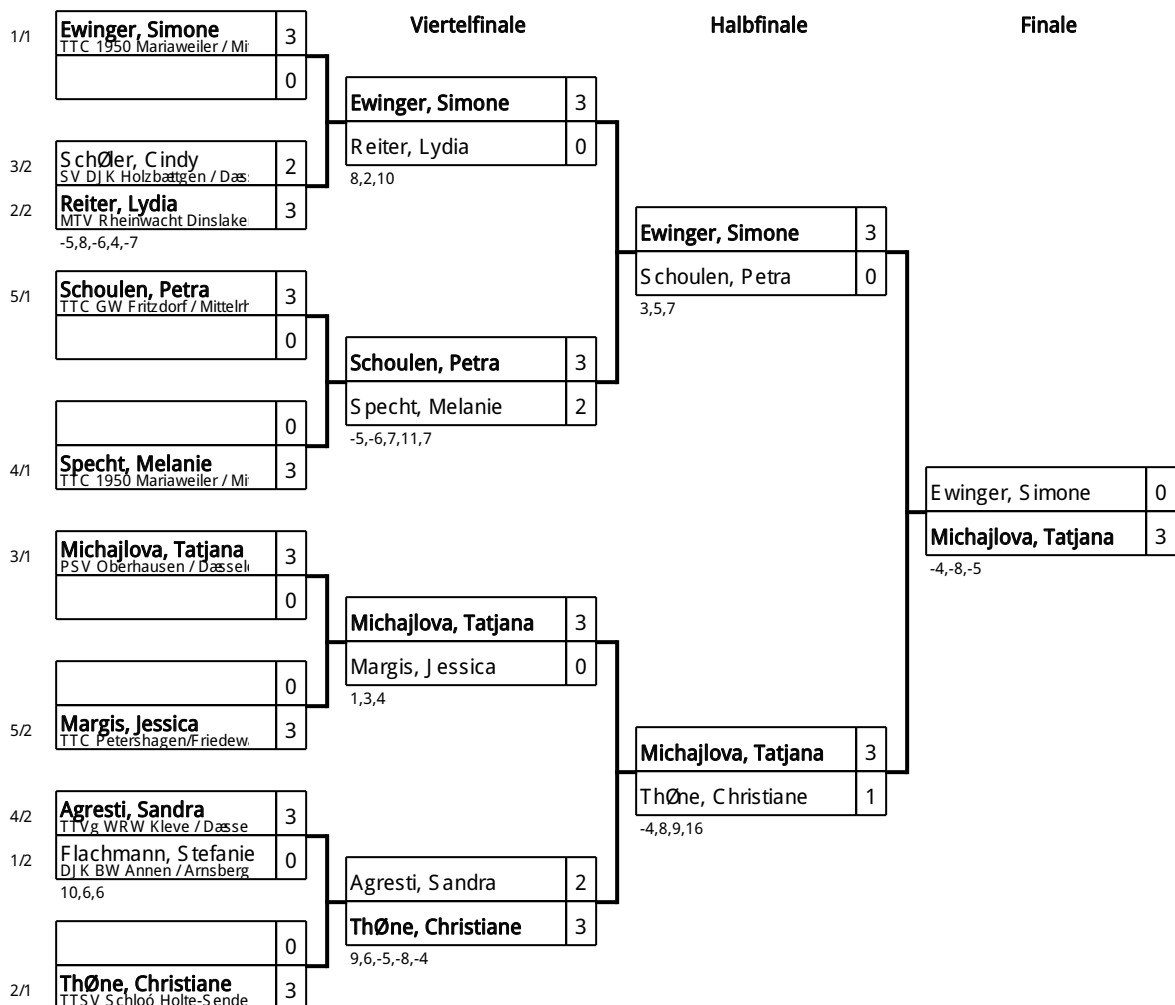

Westdeutsche Einzelmeisterschaften Seniorinnen/Senioren

Klasse: Seniorinnen 40 Einzel 09.12.2016 Hamm

Westdeutsche Einzelmeisterschaften Seniorinnen/Senioren

Klasse: Seniorinnen 50 Einzel 09.12.2016/ Hamm

Vorrunde

Gruppe: 01

Platz	Name	SP	Spiele	S±tze	1	2	3	4
1	Beltermann, Maria TTVg WRW Kleve / Dasselldorf	1	3 : 0	9 : 1 +8		3 : 0 4,5,6	3 : 0 3,3,3	3 : 1 -8,2,4,3
2	Wilms, Claudia TTVg WRW Kleve / Dasselldorf	2	2 : 1	6 : 4 +2	0 : 3 -4,-5,-6		3 : 1 6,-4,6,8	3 : 0 5,5,9
3	Daly, Gabriele TTV Græn-Weiö Daseburg / OWL	3	1 : 2	4 : 7 -3	0 : 3 -3,-3,-3	1 : 3 -6,4,-6,-8		3 : 1 -4,9,8,4
4	Krisch, Claudia TTC Bensberg / Mittelrhein	4	0 : 3	2 : 9 -7	1 : 3 8,-2,-4,-3	0 : 3 -5,-5,-9	1 : 3 4,-9,-8,-4	

Gruppe: 02

Platz	Name	SP	Spiele	S±tze	1	2	3	4
1	Diecken, Jutta von SV Arminia Appelhäsen / Mænster	1	3 : 0	9 : 0 +9		3 : 0 7,5,9	3 : 0 1,10,10	3 : 0 7,8,6
2	Kluömann, Marion TTVg WRW Kleve / Dasselldorf	2	2 : 1	6 : 6 0	0 : 3 -7,-5,-9		3 : 1 8,4,-8,2	3 : 2 -10,6,-11,7,6
3	Meinerz-Sing, Ilona Tischtennis-Club Wiehl e.V. / Mitte	3	1 : 2	4 : 7 -3	0 : 3 -1,-10,-10	1 : 3 -8,-4,8,-2		3 : 1 -8,5,6,11
4	Kochbeck, Gabriele TT-Team Hagen / Arnsberg	4	0 : 3	3 : 9 -6	0 : 3 -7,-8,-6	2 : 3 10,-6,11,-7,-6	1 : 3 8,-5,-6,-11	

Gruppe: 03

Platz	Name	SP	Spiele	S±tze	1	2	3	4
1	Stelte, Barbara TTV Ense 1975 / Arnsberg	2	3 : 0	9 : 4 +5		3 : 2 8,3,-4,-6,5	3 : 1 5,-11,5,6	3 : 1 10,10,-5,6
2	Simon, Alison TTV Hervest Dorsten / Mænster	4	1 : 2	6 : 6 0	2 : 3 -8,-3,4,6,-5		1 : 3 -7,-5,9,-8	3 : 0 8,4,10
3	Bittroff, Anke Kempener Leichtathletik-Club e.V.	1	1 : 2	5 : 7 -2	1 : 3 -5,11,-5,-6	3 : 1 7,5,-9,8		1 : 3 5,-3,-4,-7
4	Koch, Beate TTC DJK Hennef / Mittelrhein	3	1 : 2	4 : 7 -3	1 : 3 -10,-10,5,-6	0 : 3 -8,-4,-10	3 : 1 -5,3,4,7	

Gruppe: 04

Platz	Name	SP	Spiele	S±tze	1	2	3	4
1	Werner, Stephanie TTC RG Porz / Mittelrhein	1	3 : 0	9 : 0 +9		3 : 0 2,3,7	3 : 0 3,4,7	3 : 0 7,5,6
2	Klose, Klaudia Hammer SportClub 2008 e.V. / Arn	3	2 : 1	6 : 6 0	0 : 3 -2,-3,-7		3 : 1 11,-11,7,4	3 : 2 8,-14,4,-5,4
3	Digulla, Andrea DJK Franz-Sales-Haus Essen / Dä	4	1 : 2	4 : 6 -2	0 : 3 -3,-4,-7	1 : 3 -11,11,-7,-4		3 : 0 7,5,10
4	Kraufmann, Birgit TT-Team Hagen / Arnsberg	2	0 : 3	2 : 9 -7	0 : 3 -7,-5,-6	2 : 3 -8,14,-4,5,-4	0 : 3 -7,-5,-10	

Gruppe: 05

Platz	Name	SP	Spiele	S±tze	1	2	3	4
1	Schimmelpfennig, Annette TTC GW Brauweiler / Mittelrhein	1	2 : 0	6 : 1 +5		3 : 1 8,-14,7,7	3 : 0 12,7,4	
2	Rynders, Gudrun TuS Xanten / Dasselldorf	2	1 : 1	4 : 5 -1	1 : 3 -8,14,-7,-7		3 : 2 4,-2,4,-9,1	
3	Bergmann, Heike TuS Germania Lohausenholz-Dabk	4	0 : 2	2 : 6 -4	0 : 3 -12,-7,-4	2 : 3 -4,2,-4,9,-1